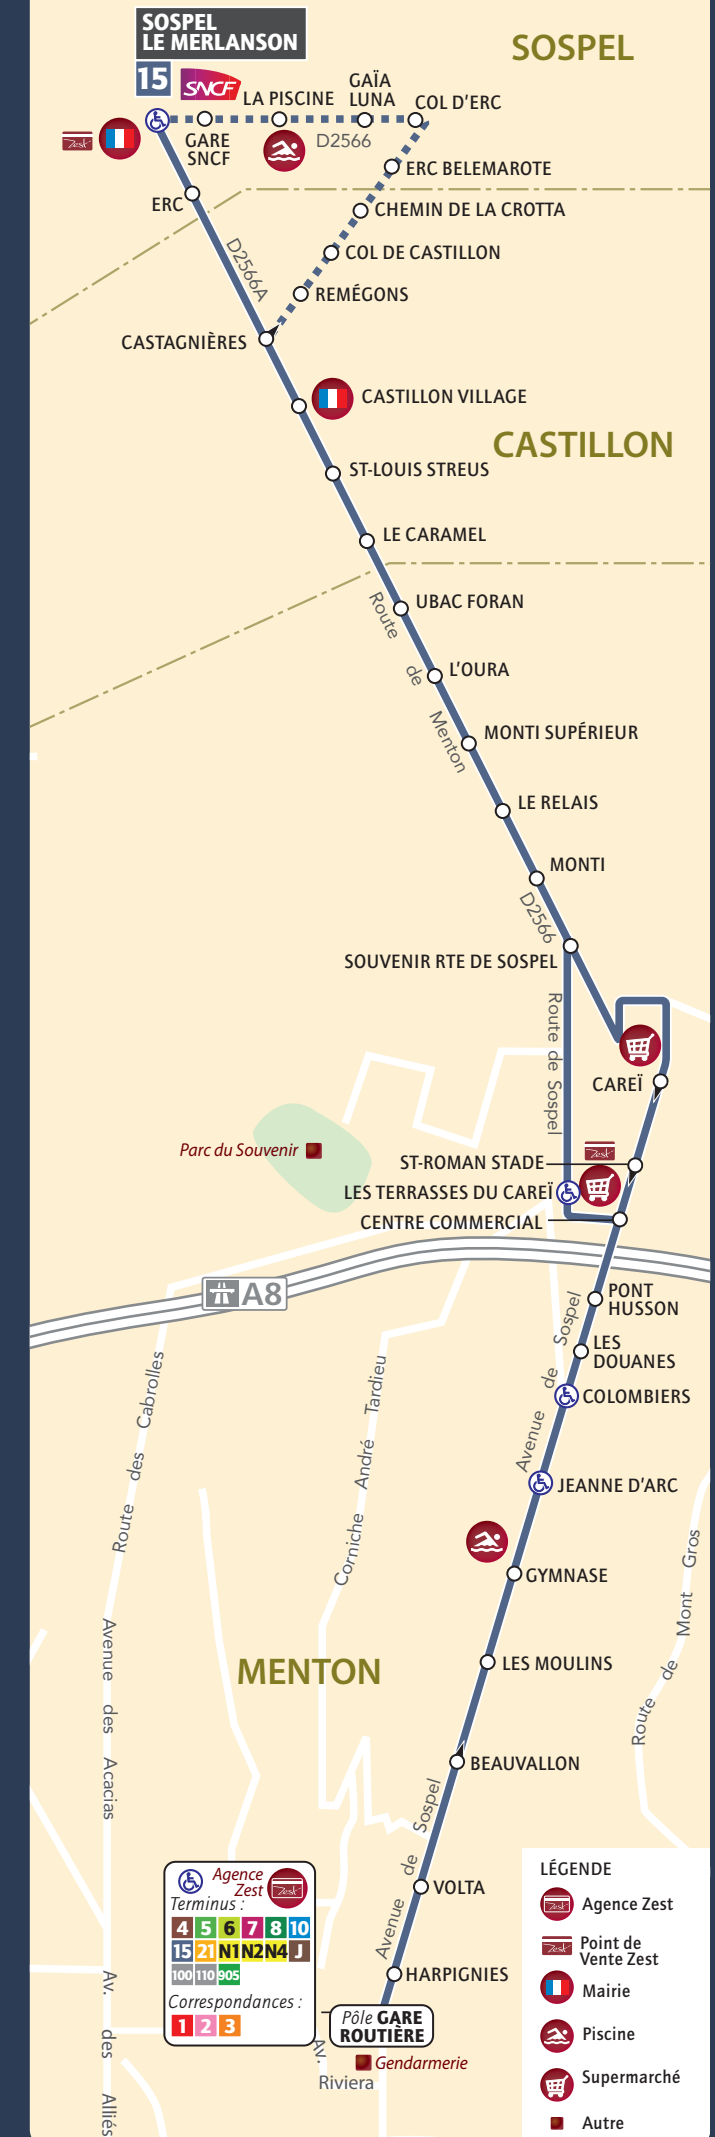

Menton Gare Routière	9:15	11:40	16:55	19:40
Harpignies	9:15	11:40	16:55	19:40
Volta	9:16	11:41	16:56	19:41
Beauvallon	9:17	11:42	16:57	19:42
Les Moulins	9:18	11:43	16:57	19:42
Gymnase	9:19	11:44	16:58	19:43
Jeanne d'Arc	9:20	11:45	16:59	19:44
Colombiers	9:21	11:46	17:00	19:45
Les Douanes	9:21	11:46	17:00	19:45
Pont-Husson	9:22	11:47	17:01	19:46
Centre Commercial	9:23	11:48	17:03	19:47
Les Terrasses du Careï	9:23	11:48	17:03	19:47
Souvenir Route de Sospel	9:26	11:51	17:06	19:50
Monti	9:27	11:52	17:07	19:51
Le Relais	9:30	11:55	17:10	19:53
Monti Supérieur	9:30	11:55	17:10	19:53
L'Oura	9:32	11:57	17:12	19:55
Ubac Foran	9:36	12:01	17:16	19:59
Le Caramel	9:39	12:04	17:19	20:02
Saint-Louis Streus	9:41	12:06	17:21	20:04
Castillon Village	9:43	12:08	17:23	20:06
Erc	9:49	12:14	17:29	20:11
Sospel Le Merlanson	9:55	12:20	17:36	20:17

RENOIS / Cross-reference / Rimando

a Par Col de Castillon
By Col de Castillon / Via Col de Castillon

Circule uniquement le mercredi
Runs only on Wednesday / Circola solo il mercoledì

Circule uniquement les lundi, mardi, jeudi et vendredi
Runs only on Monday, Tuesday, Thursday and Friday
Circola solo il lunedì, martedì, giovedì e venerdì

Arrêt accessible aux personnes à mobilité réduite
Stop accessible to people with reduced mobility
Fermata accessibile alle persone disabili

Vacances scolaires
School holidays
Vacanze scolastiche

Toussaint : du samedi 20 octobre 2018 au dimanche 4 novembre 2018
Halloween : from Saturday, October 20th to Sunday, November 4th, 2018
Vacanze di Ognissanti : del sabato 20 ottobre 2018 alla domenica 4 novembre 2018

Noël : du samedi 22 décembre 2018 au dimanche 6 janvier 2019
Christmas : from Saturday, December 22nd, 2018 to Sunday, January 6th, 2019
Vacanze di Natale : del sabato 22 dicembre 2018 alla domenica 6 gennaio 2019

Hiver : du samedi 9 février au dimanche 24 février 2019
Winter : from Saturday, February 9th to Sunday, February 24th, 2019
Vacanze invernali : del sabato 9 febbraio a domenica 24 febbraio 2019

Printemps : du samedi 6 avril au lundi 22 avril 2019
Spring : from Saturday, April 6th to Monday, April 22nd, 2019
Vacanze primaverili : del sabato 6 aprile alla lunedì 22 aprile 2019