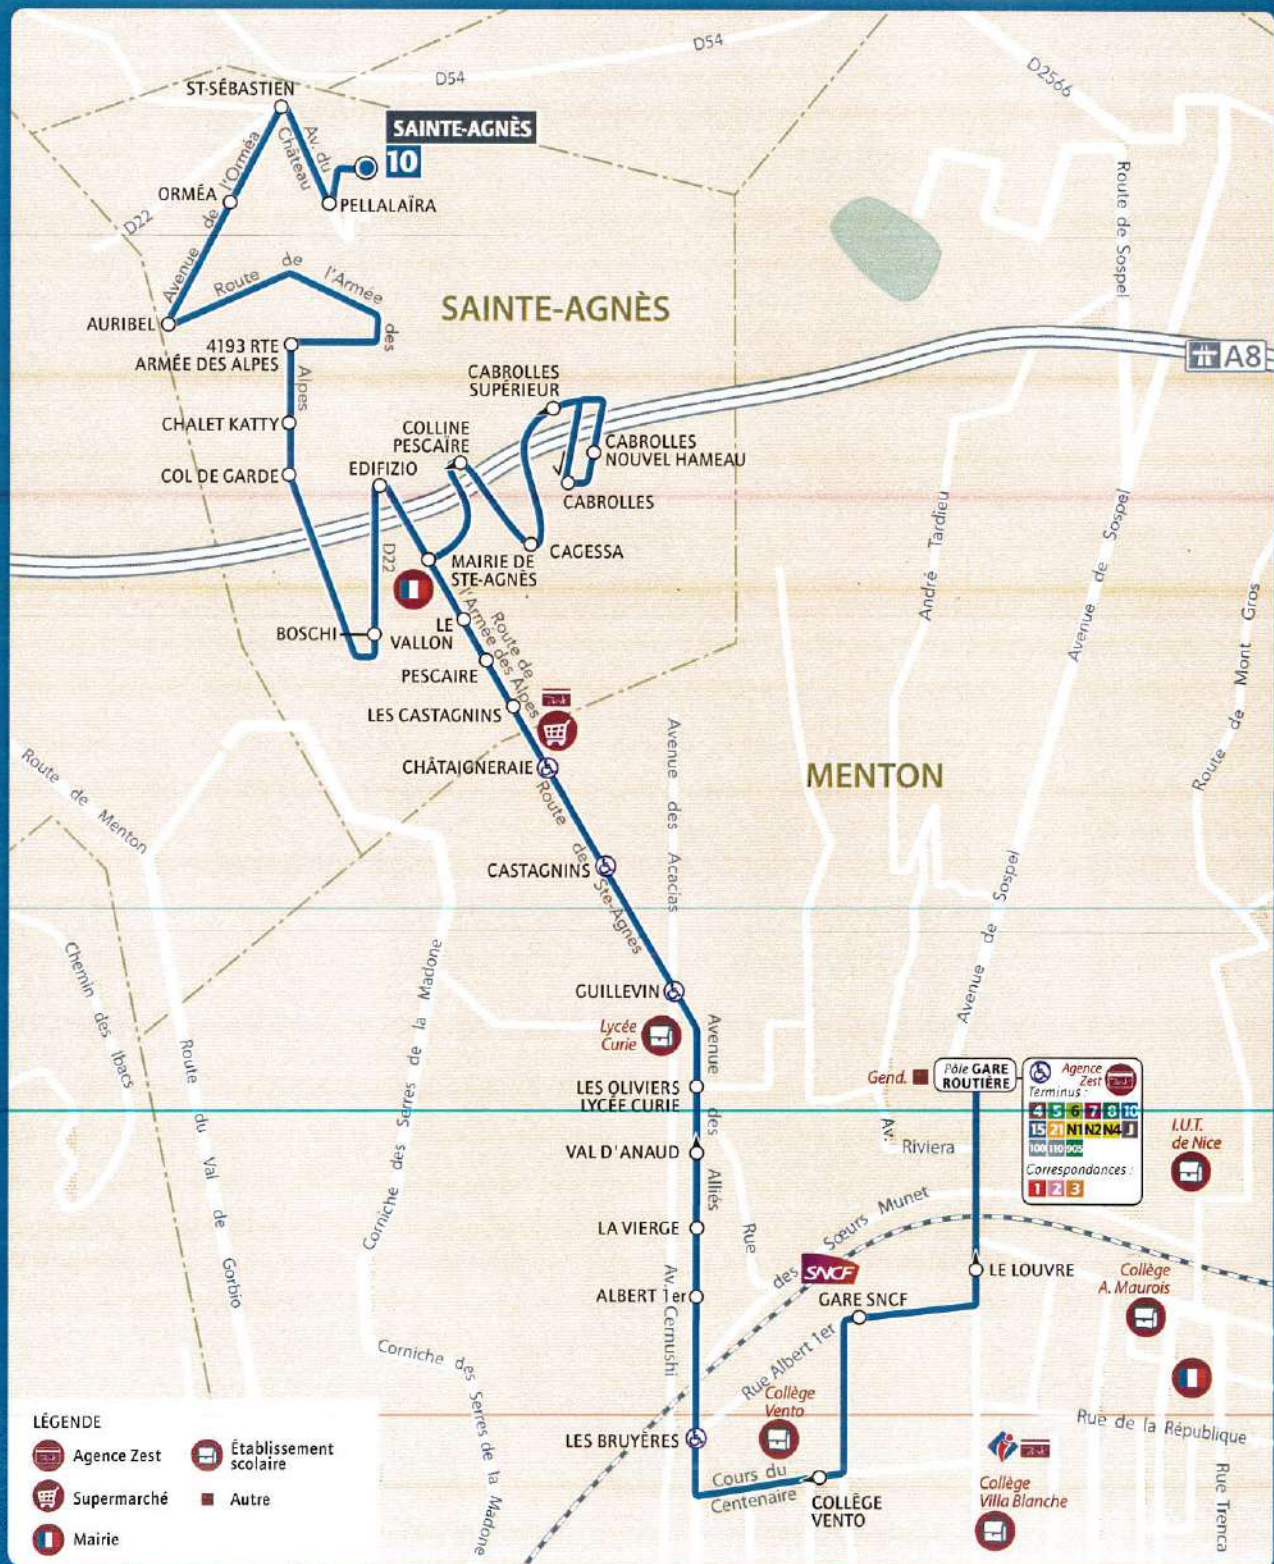

La ligne
ne circule pas
le 1^{er} mai

Sainte-Agnès ► Menton Gare Routière

10

RENOIS / Cross-reference / Rimando

Arrêt accessible aux personnes
à mobilité réduite
Stop accessible to people with reduced mobility
Fermata accessibile alle persone disabili

Horaires Ligne 10

Menton
SAINTE-AGNÈS
VAL DES CASTAGNINS

▲ Sainte-Agnès
Edifizio
Menton Gare
▼ Routière

HIVER
du 3 septembre 2018
au 7 juillet 2019

COMMUNAUTÉ DE LA RIVIERA FRANÇAISE

INFORMATIONS & POINTS DE VENTE

Agence de Voyage Collucini
15, av. Jean Médecin / 06380 Sospel

Intermarché du Suillet
91, rue du Val des Castagnins / 06500 Menton

Boucherie du Midi
Avenue du Général Lederc / 06190 Roquebrune Cap Martin

Menton Gare Routière ➤ Sainte-Agnès

10

RENOIS / Cross-reference / Rimando

Arrêt accessible aux personnes à mobilité réduite
Stop accessible to people with reduced mobility
Fermata accessibile alle persone disabili