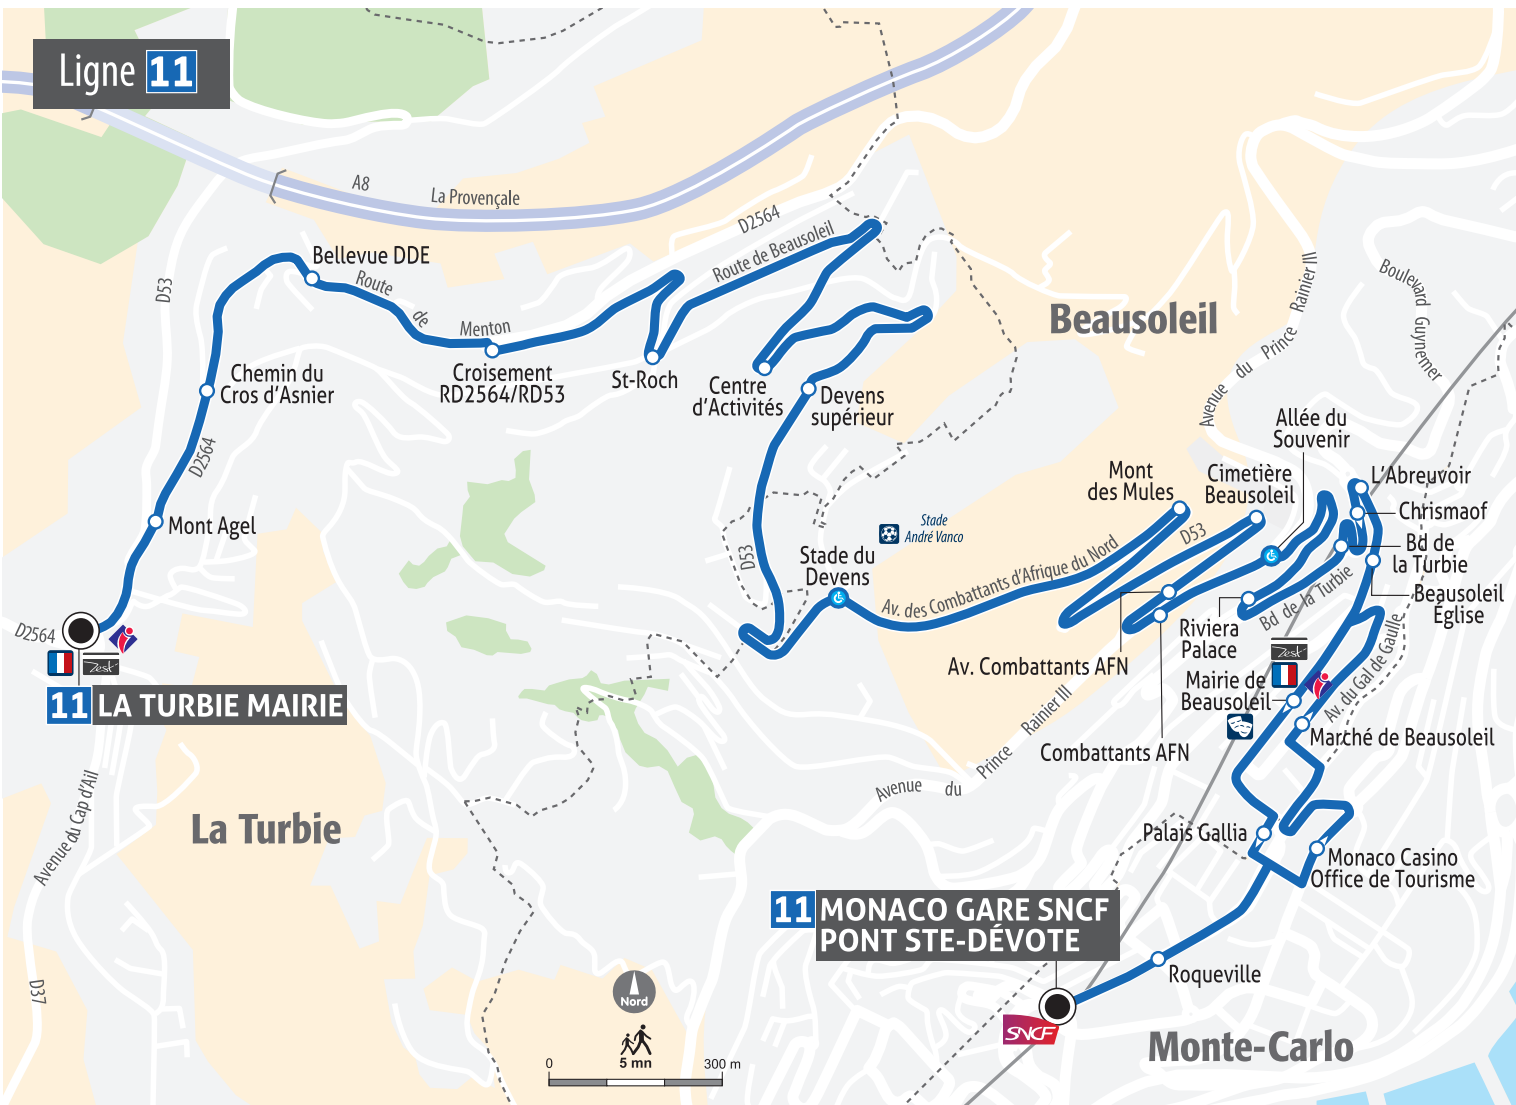

Ligne 11

11 LA TURBIE MAIRIE

11 MONACO GARE SNCF PONT STE-DÉVOTE