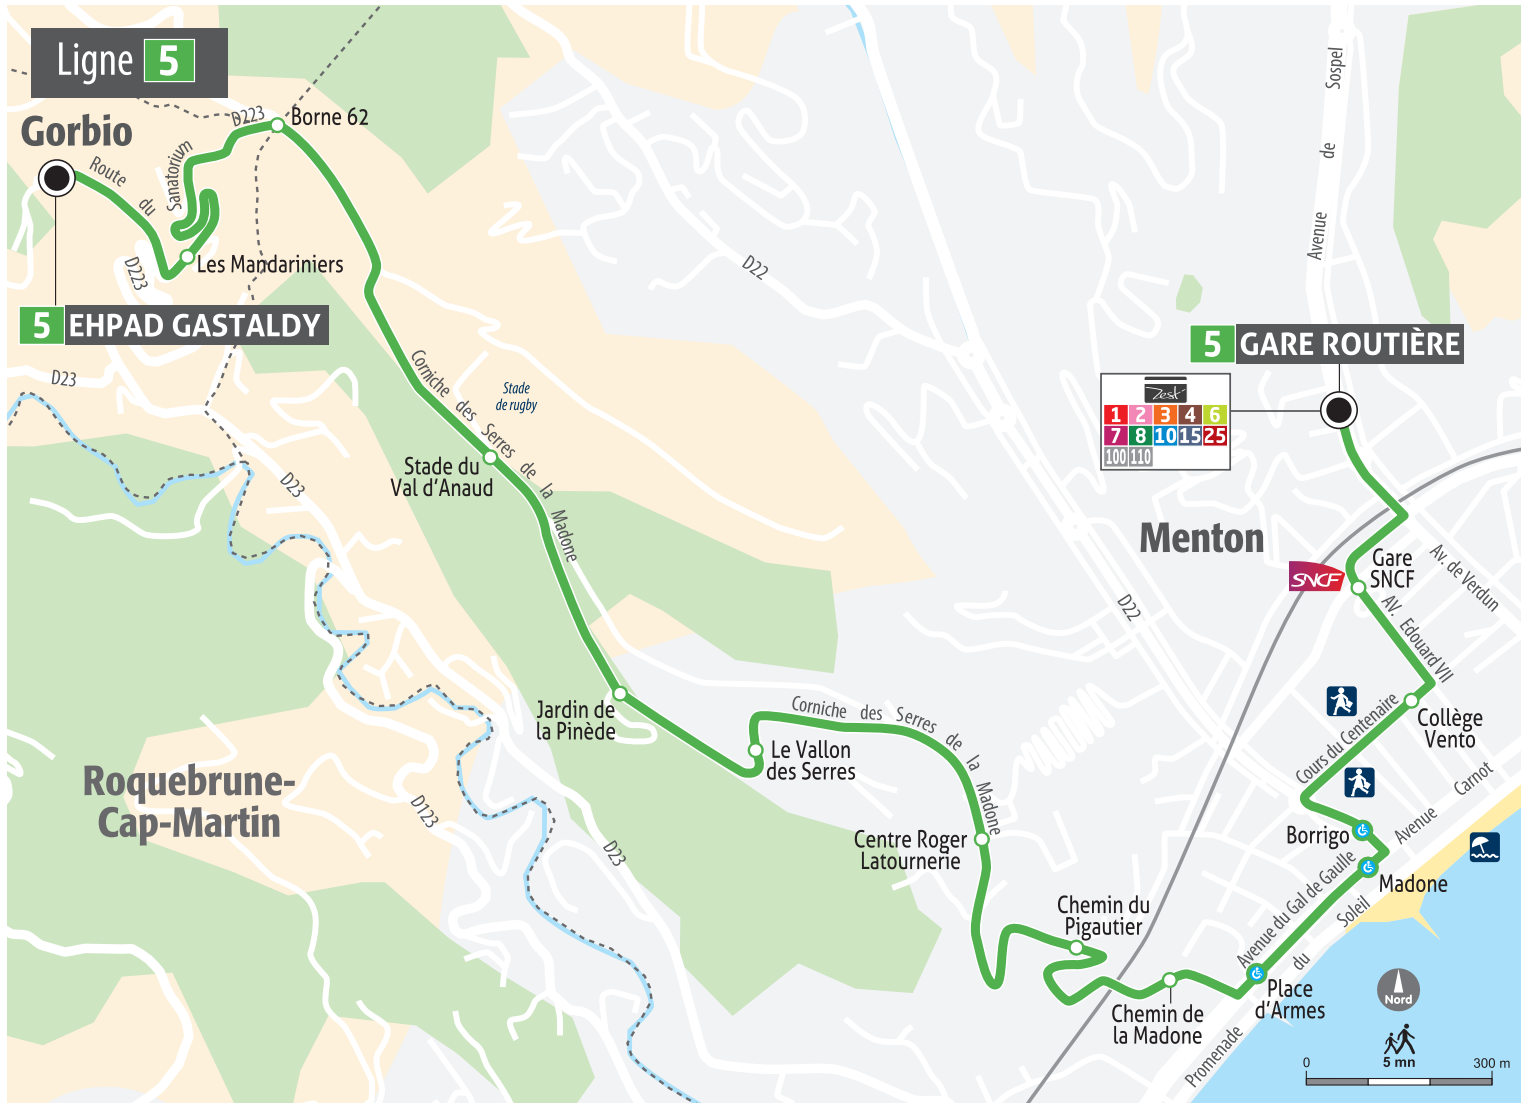

Ligne 5

Gorbio

5 EHPAD GASTALDY

5 GARE ROUTIÈRE

1	2	3	4	6
7	8	10	15	25
100,110				

Roquebrune-Cap-Martin

Menton

Nord

5 mn

300 m